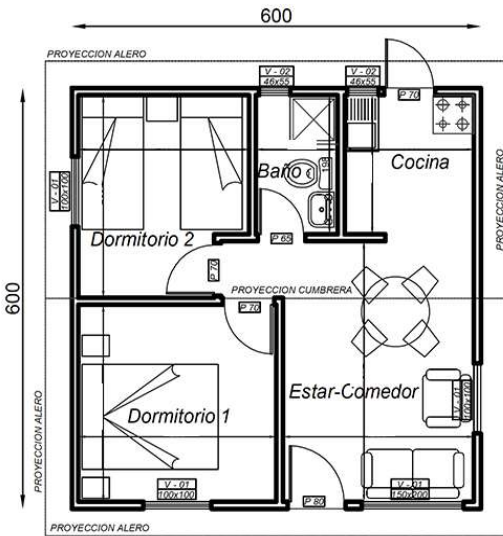

Cotización Kit Para Autoconstrucción Línea Colonial Plus 36Mt2. (2D - 1B)

Casa Kit Colonial plus 36 mt2: (2D - 1B) Incluye:	Además Incluye:
Paneles exteriores forrados con tinglado 3/4 x 5 IMPREGNADO	Ventanas + complementos de instalación
paneles interiores, pino bruto IMPREGNADO	5 ventanas + 1 Ventanal (Madera o Aluminio)
Cerchas con placa dentada, pino 1x4 IMPREGNADO	Revest. Interior completo (cielos y muros)
Frontones forrados en fabrica EN MADERA IMPREGNADA	Complementos de techumbre encielado y tapacanes
Costaneras de Techumbre EN PINO IMPREGNADO	CEILOS DE LIVING Y COMEDOR CON VIGAS A LA VISTA
Planchas de ZINC ACANALADO	
ML. Caballetes de Zinc	
Puerta Principal Pino Sólido + Cerradura	
Puerta de Cocina Modelo Sinfonía + Cerradura	Incluye Planos de Armado paso a paso.
TODAS LAS MADERAS PROTEGIDAS CONTRA ATAQUE DE HONGOS E INSECTOS	

VALOR KIT COLONIAL PLUS 36 MT2 IVA INCLUIDO	\$	5.065.200
PACK PISO MADERA SOBRE BASAS DE CEMENTO		NO DISPONIBLE

WWW.CASASKIT.CL