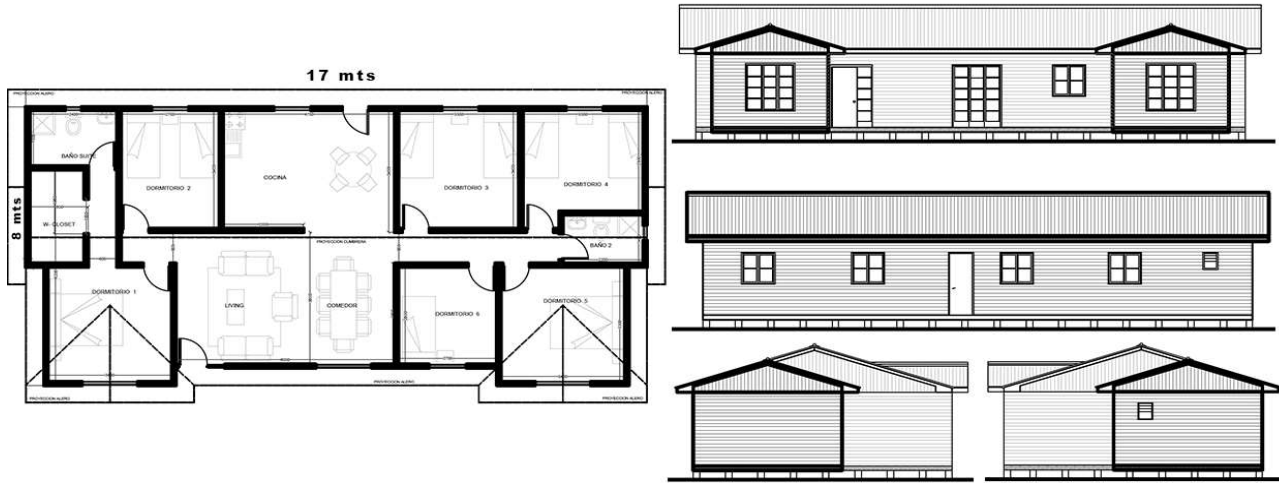

Cotización Kit Para Autoconstrucción
Línea Colonial Básico 128mt2. (6 D - 2 Baños)

***Kit Paquete Básico 128 mt2**

- Paneles exteriores forrados con tinglado 3/4 x 5
- Paneles interiores, pino bruto sin forro
- Cerchas con placa dentada, pino bruto 1x4 pulgadas
- Frontones en madera de pino bruto forrados de fabrica
- Costaneras de Techumbre, pino bruto
- Planchas de Zinc para techumbre
- ML. Caballetes de Zinc
- Planchas de Volcanita (forro media cara)
- Incluye Planos de Armado paso a paso.

INCLUYE CIELOS CON VIGAS A LA VISTA

CASA KIT COLONIAL BASICO 128 MT2 IVA INCLUIDO	\$ 7.981.200
--	---------------------

ADICIONALES	
PACK PISO MADERA SOBRE BASAS CEMENTO	
PACK VENTANALES 1.50 X 2.00 ALUMINIO	\$ 1.614.153
PACK VENTANALES 1.50 X 2.00 MADERA	\$ 1.271.201
PACK DE 1/2 REVESTIMIENTO MUROS	\$ 443.204
PACK DE CIELO REVEST + ESTRUCTURAS	\$ 776.468
PACK DE COMPLEMENTOS DE TECHO	\$ 216.378