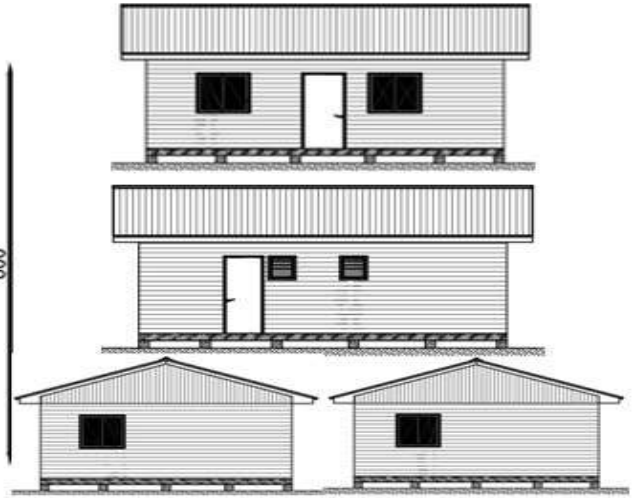

Cotización Kit Para Autoconstrucción
Modelo Colonial Básico 43Mt2. (2D - 1B)

Casa Kit Básico 43 mt2: (2D - 1B) Incluye: *

- Paneles exteriores forrados con tinglado 3/4 x 5
- Paneles interiores, pino bruto sin forro
- Cerchas con placa dentada, pino bruto 1x4 pulgadas
- Frontones en madera de pino bruto forrados de fabrica
- Costaneras de Techumbre, pino bruto
- Planchas de Zinc para techumbre
- ML. Caballetes de Zinc
- Planchas de Volcanita (forro media cara)
- Incluye Planos de Armado paso a paso.

CIELOS DE LIVING Y COMEDOR CON VIGAS A LA VISTA

CASA KIT COLONIAL BASICO 43 MT2 IVA INCLUIDO \$ 3.820.000

ADICIONALES

PACK PISO MADERA SOBRE BASAS CEMENTO		
PACK VENTANAS 1.00X1.00 MAD	\$	443.156
PACK VENTANALES 1.50 X 2.00 ALUMINIO	\$	1.008.072
PACK VENTANALES 1.50 X 2.00 MADERA	\$	740.601
PACK DE 1/2 REVESTIMIENTO MUROS	\$	253.834
PACK DE CIELO REVEST + ESTRUCTURAS	\$	282.718
PACK DE COMPLEMENTOS DE TECHO	\$	98.729