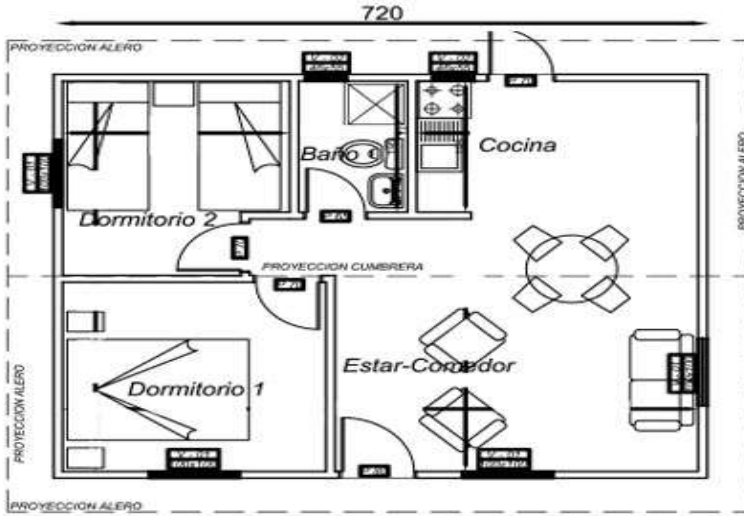

Cotización Kit Para Autoconstrucción
Modelo Colonial Básico 43Mt2. (2D - 1B)

Casa Kit Básico 43 mt2: (2D - 1B) Incluye: *

- Paneles exteriores forrados con tinglado 3/4 x 5
- Paneles interiores, pino bruto sin forro
- Cerchas con placa dentada, pino bruto 1x4 pulgadas
- Frontones en madera de pino bruto forrados de fabrica
- Costaneras de Techumbre, pino bruto
- Planchas de Zinc para techumbre
- ML. Caballetes de Zinc
- Planchas de Volcanita (forro media cara)
- Incluye Planos de Armado paso a paso.

CIELOS DE LIVING Y COMEDOR CON VIGAS A LA VISTA

CASA KIT COLONIAL BASICO 43 MT2 IVA INCLUIDO \$ 3.820.000

ADICIONALES

PACK PISO MADERA SOBRE BASAS CEMENTO		
PACK VENTANAS 1.00X1.00 MAD	\$	443.156
PACK VENTANALES 1.50 X 2.00 ALUMINIO	\$	1.008.072
PACK VENTANALES 1.50 X 2.00 MADERA	\$	740.601
PACK DE 1/2 REVESTIMIENTO MUROS	\$	253.834
PACK DE CIELO REVEST + ESTRUCTURAS	\$	282.718
PACK DE COMPLEMENTOS DE TECHO	\$	98.729