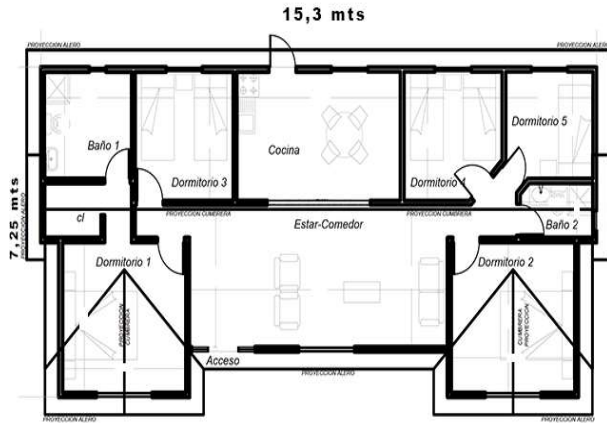

**Cotización Kit Para Autoconstrucción
Línea Colonial Básico 100Mt2. (5D - 2B)**

Casa Kit Básico 100 mt2 (5D - 2B)*

Paneles exteriores forrados con tinglado 3/4 x 5

Paneles interiores, pino bruto sin forro

Incluye Planos de Armado paso a paso.

CIELOS DE LIVING Y COMEDOR CON VIGAS A LA VISTA

CASA KIT COLONIAL BASICO 100 MT2 IVA INCLUIDO

\$

8.490.000

ADICIONALES

PACK PISO MADERA SOBRE BASAS CEMENTO	
PACK VENTANALES 1.50 X 2.00 ALUMINIO	\$ 1.536.666
PACK VENTANALES 1.50 X 2.00 MADERA	\$ 1.261.883
PACK DE 1/2 REVESTIMIENTO MUROS	\$ 443.204
PACK DE CIELO REVEST + ESTRUCTURAS	\$ 646.241
PACK DE COMPLEMENTOS DE TECHO	\$ 188.246