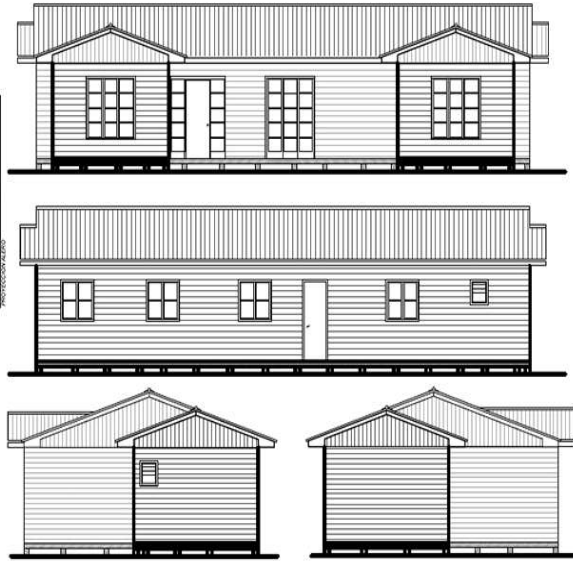

**Cotización Kit Para Autoconstrucción
Línea Colonial Básico 100Mt2. (5D - 2B)**

Casa Kit Básico 100 mt2 (5D - 2B)*

Paneles exteriores forrados con tinglado 3/4 x 5

Paneles interiores, pino bruto sin forro

Cerchas con placa dentada, pino bruto 1x4 pulgadas

Frontones en madera de pino bruto forrados de fabrica

Costaneras de Techumbre, pino bruto

Planchas de Zinc para techumbre

ML. Caballetes de Zinc

Planchas de Volcanita (forro media cara)

Incluye Planos de Armado paso a paso.

CIELOS DE LIVING Y COMEDOR CON VIGAS A LA VISTA

CASA KIT COLONIAL BASICO 100 MT2 IVA INCLUIDO

\$

8.490.000

ADICIONALES

PACK PISO MADERA SOBRE BASAS CEMENTO	
PACK VENTANALES 1.50 X 2.00 ALUMINIO	\$ 1.536.666
PACK VENTANALES 1.50 X 2.00 MADERA	\$ 1.261.883
PACK DE 1/2 REVESTIMIENTO MUROS	\$ 443.204
PACK DE CIELO REVEST + ESTRUCTURAS	\$ 646.241
PACK DE COMPLEMENTOS DE TECHO	\$ 188.246